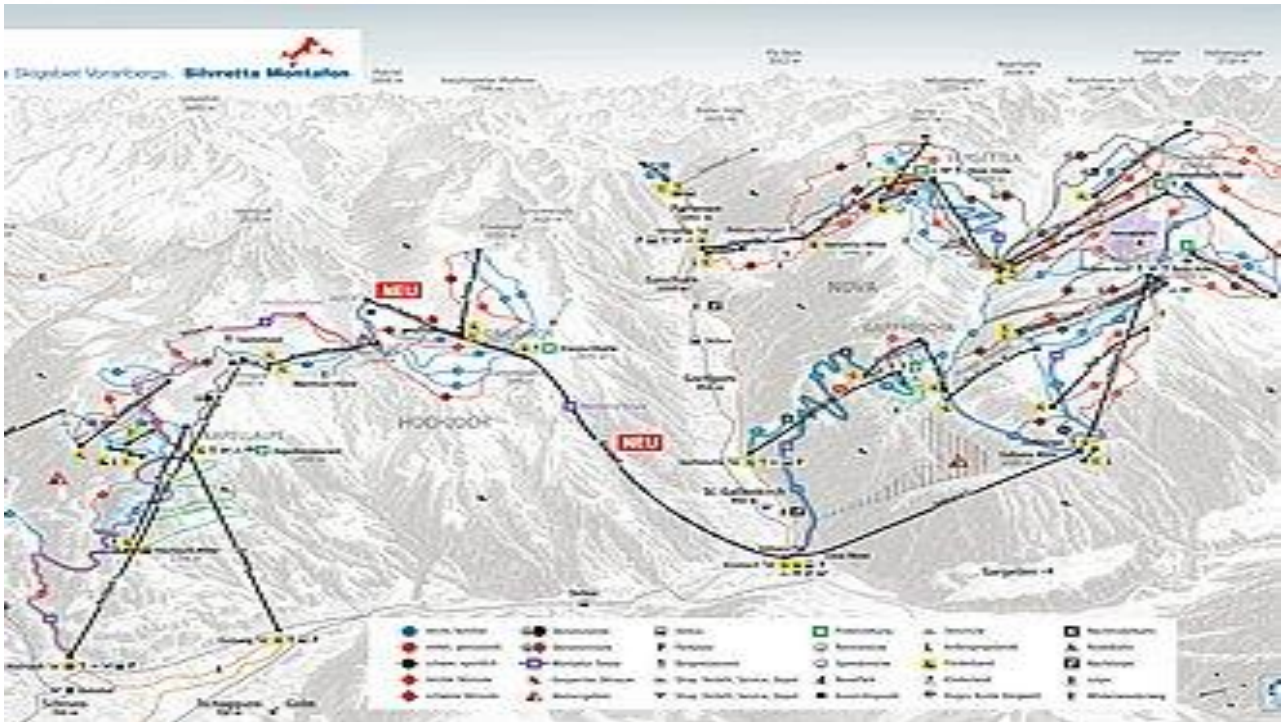

Silvretta Montafon

Erstmals mit Verbindung der beiden Skigebiete Silveretta Nova und Hochjoch!

Skiausfahrt der Wilsinger Vereine 2012

Hallo Ihr Pistenfreaks, - nun ist es bald soweit!

Wir starten wieder zu einer gemeinsame Skiausfahrt ins Montafon.

Die Ausfahrt findet am Samstag, 25.02.2012 statt. Der Bus wird um 5.15 Uhr beladen, Abfahrt ist dann pünktlich um 5.30 Uhr am Gemeindehaus in Wilsingen.

Die Preise (Fahrtkosten einschl. Skipass) liegen für Erwachsene / Jugendliche bei ca. 49,- € und für Kinder Jahrgang 1994-2005 bei ca. 36,- €.